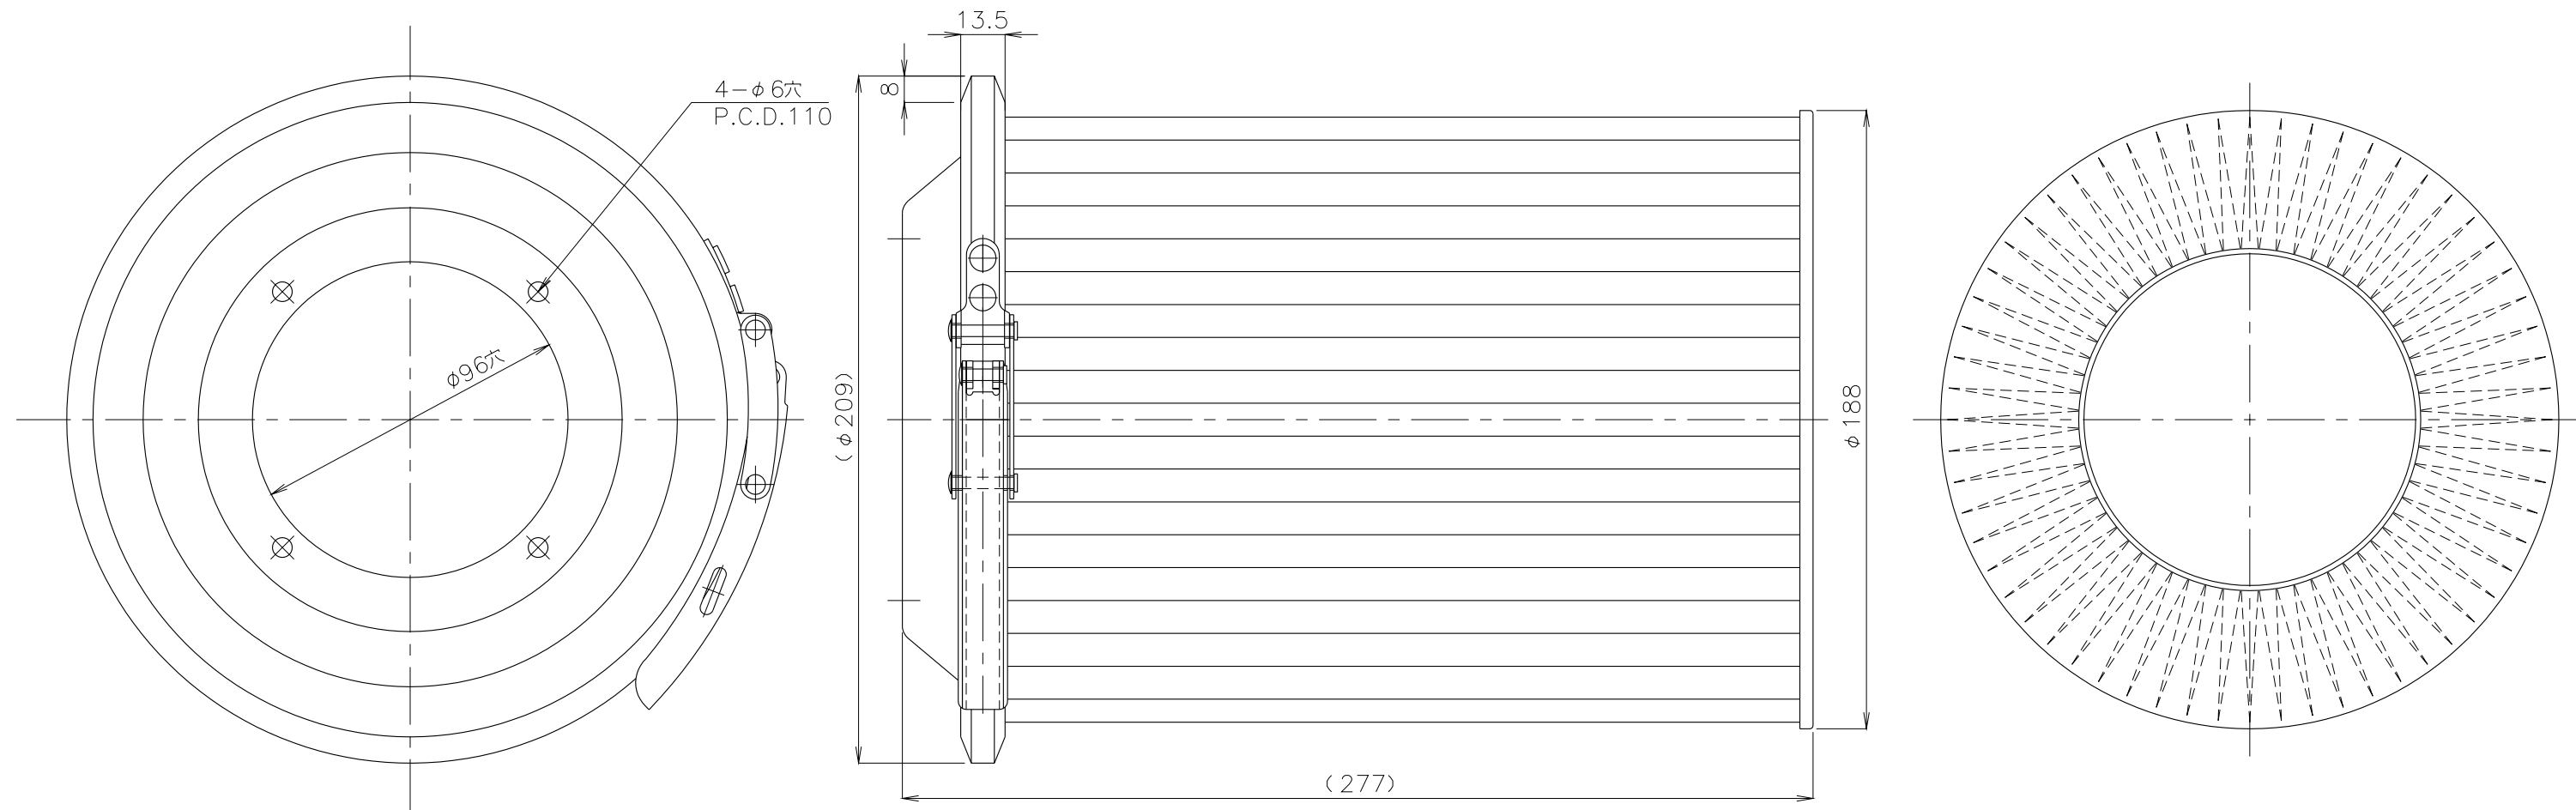

1 2 3 4 5 6

A

B

C

D

3						製 図
2						設 計
1						承 認
No.	改 変 内 容	改 変 場 所	改 変 日 付	数	担 当	尺 度

尺 度	図 番
	090126ONO-01
	File name
	CR-22・32 フィルタ外形図

配 布 先	<input type="checkbox"/> 営 業
	<input type="checkbox"/> 資 材
	<input type="checkbox"/> 製 造 板 金
	<input type="checkbox"/> 製 造 組 立

仕 向	図 名
	CR-22A フィルタ外形図

様
---

図 名	CR-22A フィルタ外形図
-----	----------------