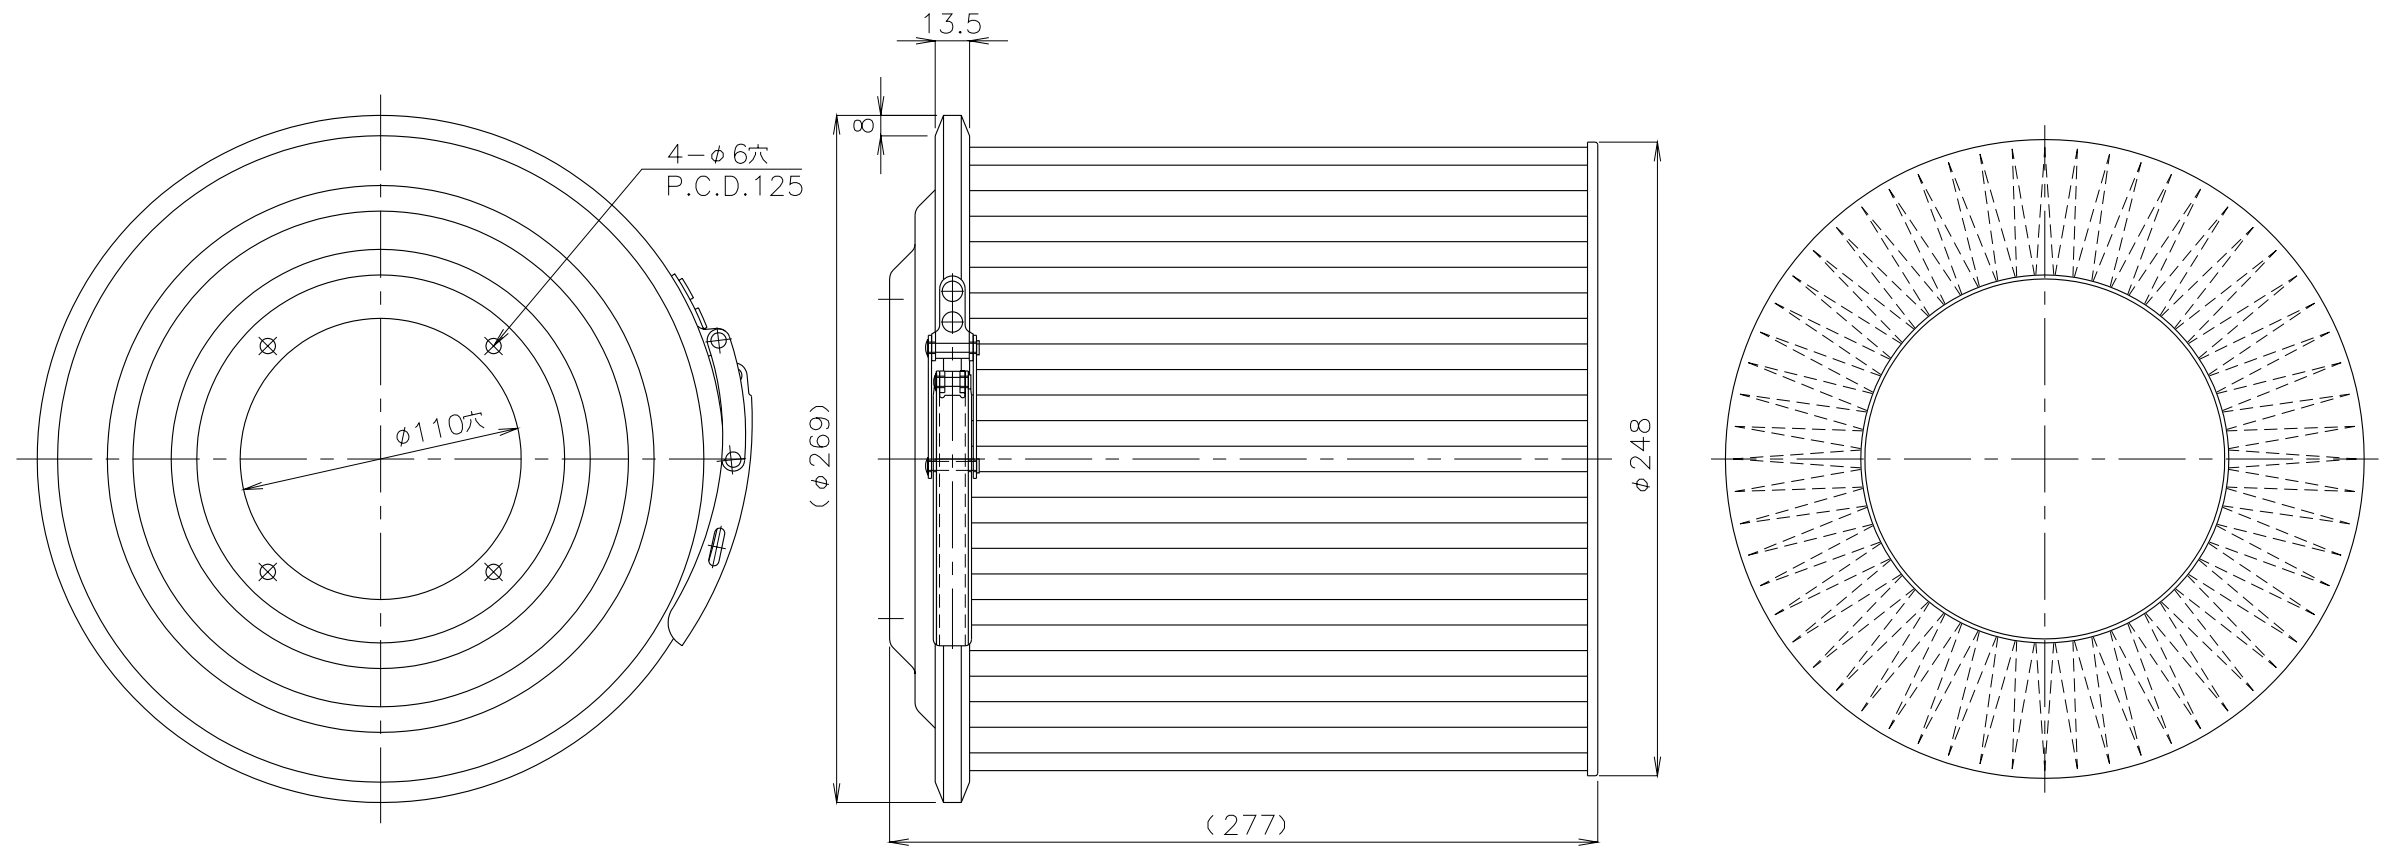

1 2 3 4 5 6

A
B
C
D

No.	3					製 図	設 計	承 認	尺 度	図 番 0901260NO-02	配 布 先	<input type="checkbox"/> 営 業 材 <input type="checkbox"/> 資 材 <input type="checkbox"/> 製 造 板 金 <input type="checkbox"/> 製 造 組 立	仕 向	図 名 CR-41A フィルタ外形図
	2													
	1													
	改 変 内 容	改 変 場 所	改 変 日 付	数	担 当					File name CR-41・51 フィルタ外形図				様