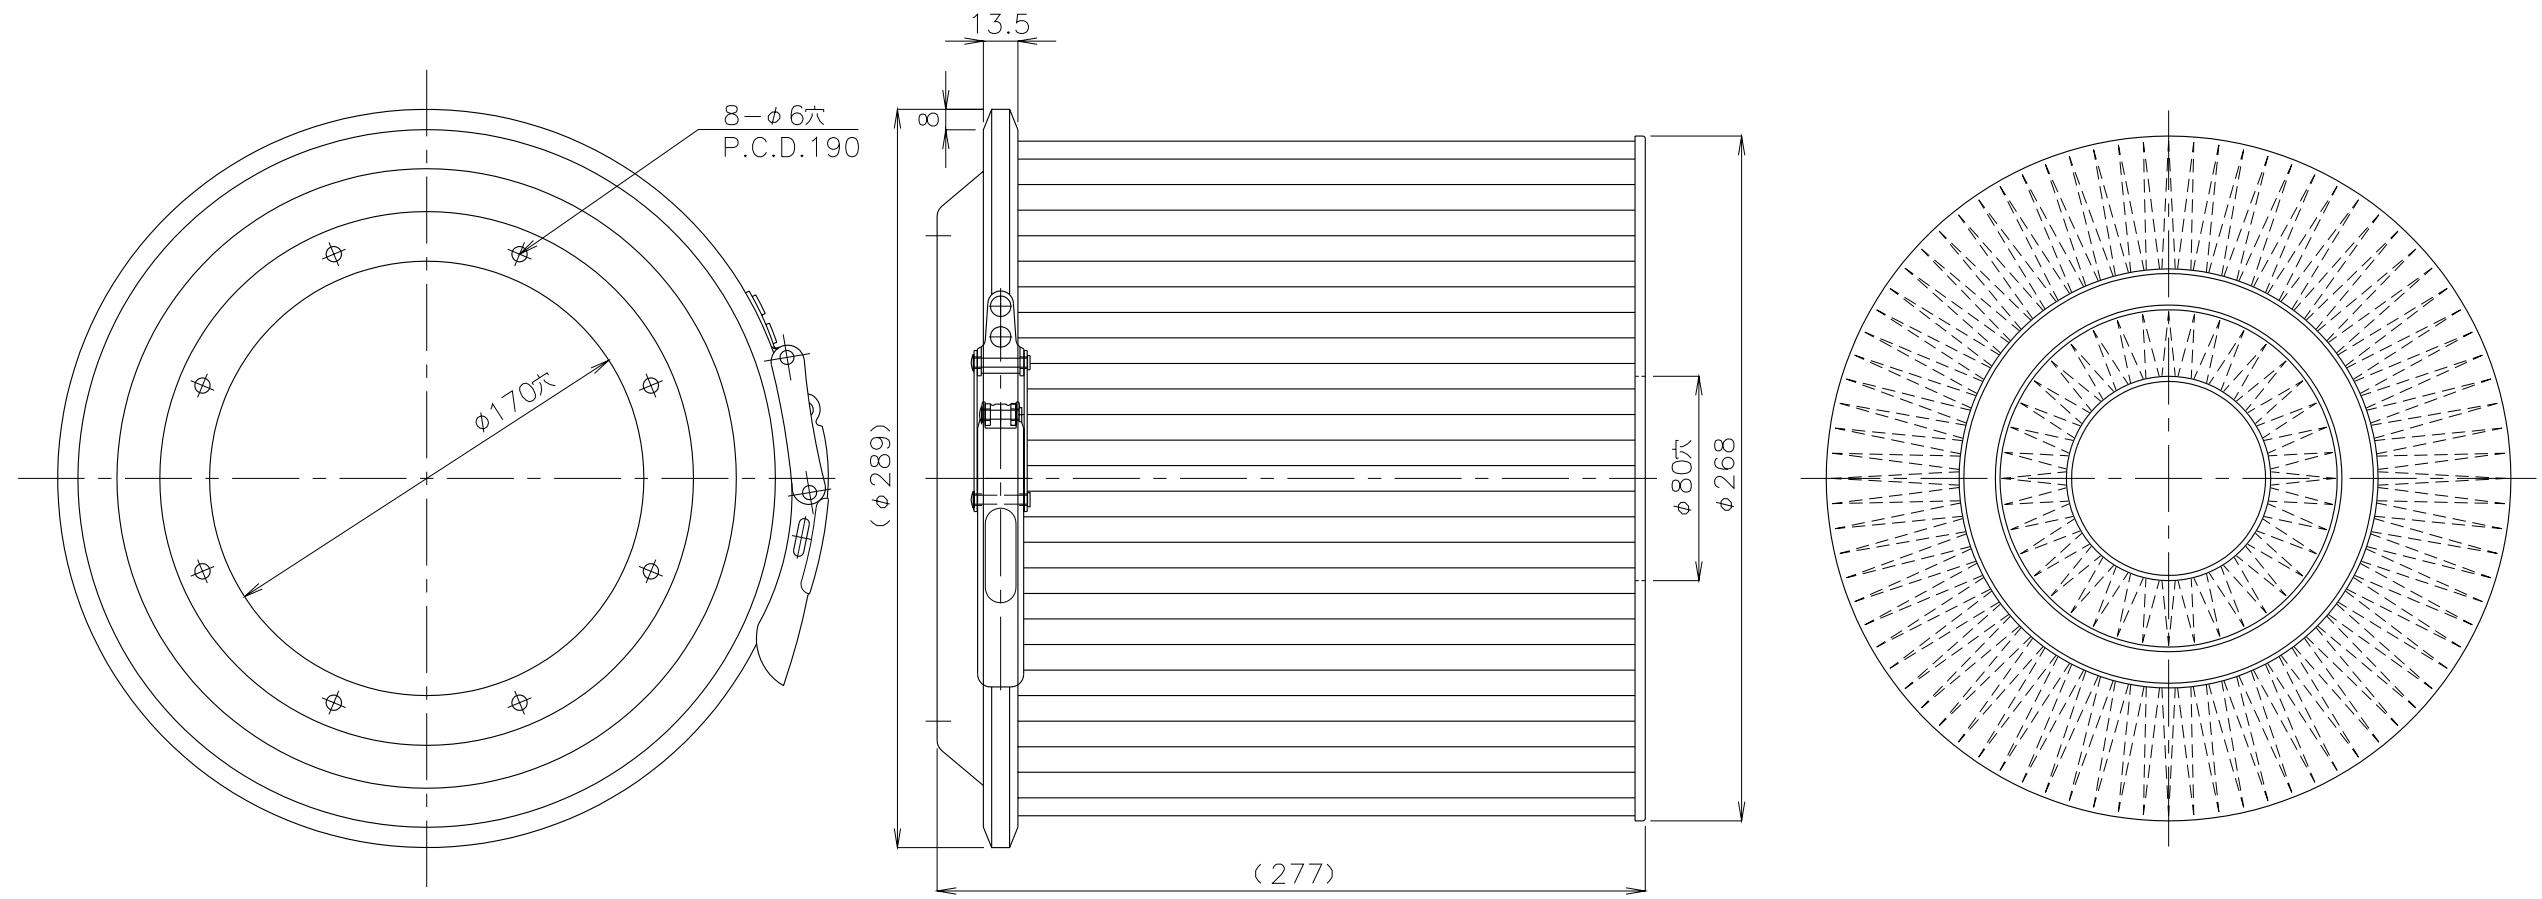

1 2 3 4 5 6

A
B
C
D

3					
2					
1					
No.	改 変 内 容	改 変 場 所	改 変 日 付	数	担 当

製 図	設 計	承 認	尺 度	図 番
				0901260NO-03
			File name	CR-55 フィルタ外形図

配 布 先	<input type="checkbox"/> 営 業 <input type="checkbox"/> 資 材 <input type="checkbox"/> 製 造 板 金 <input type="checkbox"/> 製 造 組 立
-------	--

仕 向	
-----	---

図 名	様 CR-55A フィルタ外形図
-----	------------------